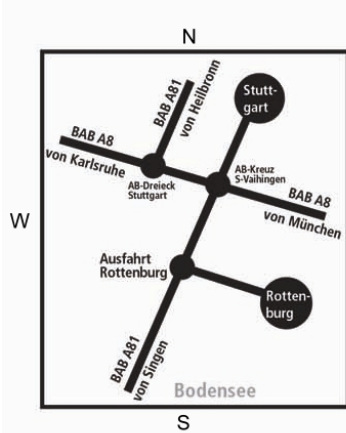

Anfahrtsskizze Rottenburg

Um uns zu erreichen müssen Sie immer die Fußgängerzone befahren bzw. überqueren. Unser Eingang ist im Kasernengässle.

Anfahrtsmöglichkeiten: Eugen-Bolz-Platz

- Königsstrasse
- Obere Gasse
- Burgsteige (Anlieger frei, 12% Steigung)
- Seminargasse
- Kasernengässle
- oder
- Sprollstrasse
- Reiserstrasse
- Stadtlanggasse
- Sonnengasse
- Metzelplatz
- Karmeliterstrasse
- Kasernengässle

Fußweg vom Bahnhof: Bahnhofstrasse nach Blumengeschäft Vollmer links in das Kasernengässle